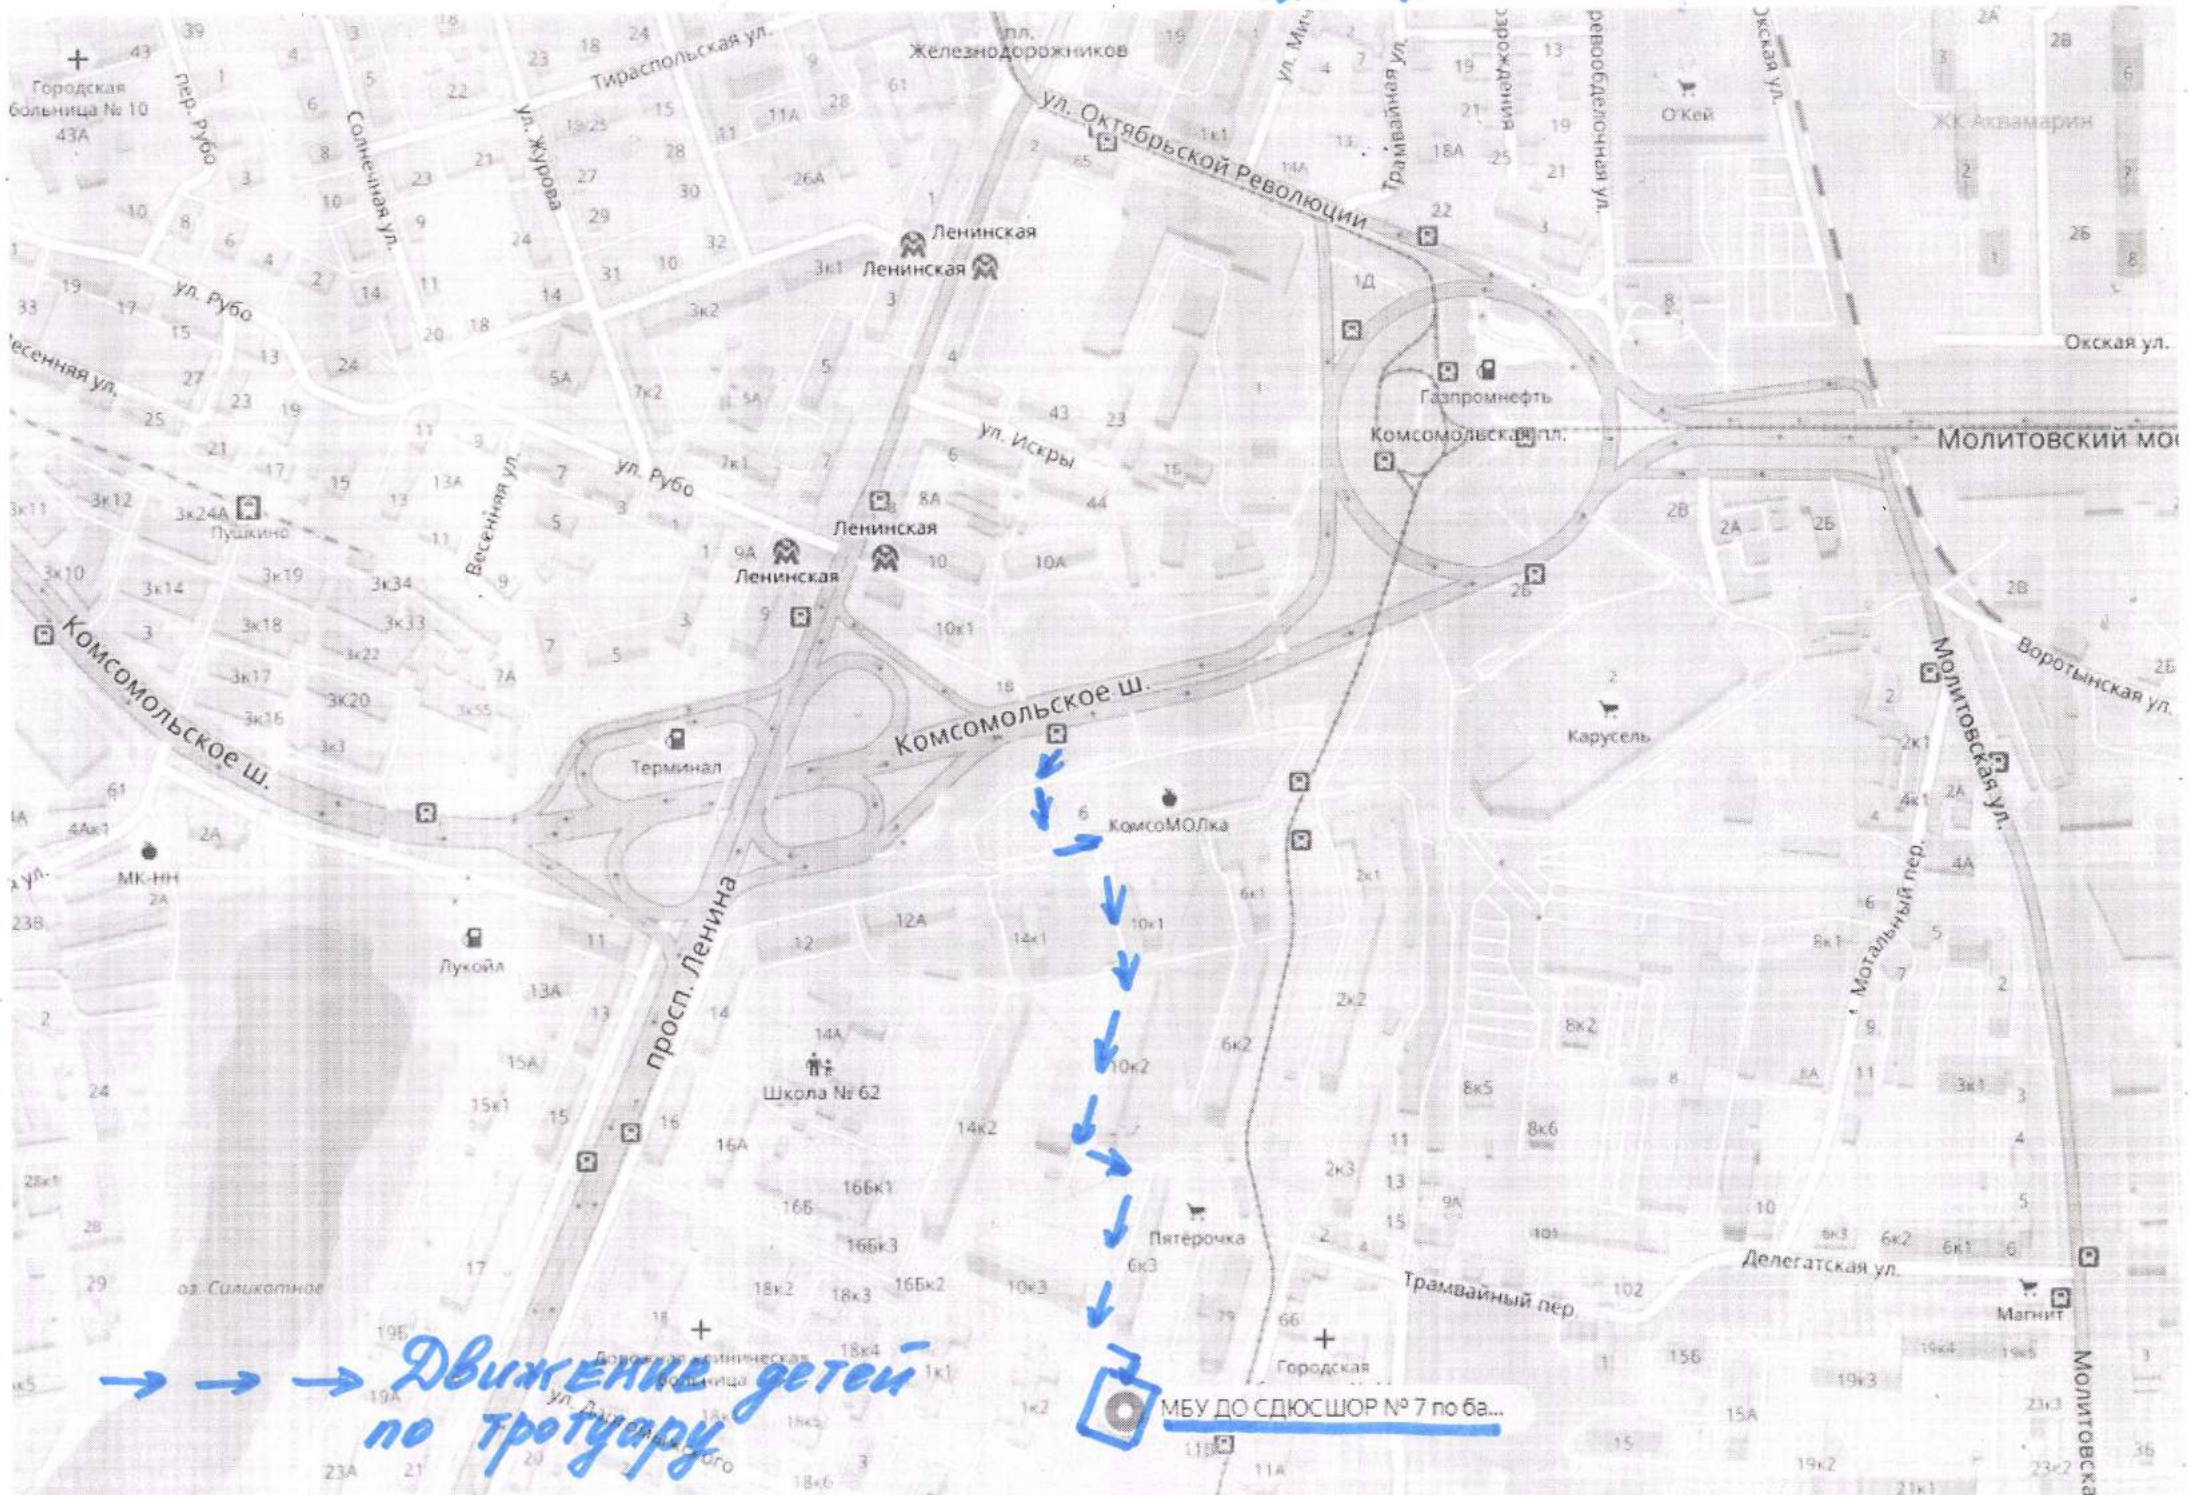

СХЕМА 1

ул. Баранца
ул. Ленина
Проект
Лешки

Движение детей
Пешеходный маршрут

МБУ ДО
Содержание
по адресу: ул. Дар...

Схема 2

Православная гимназия во имя Кирилла и Мефодия

Горбольница

Трамвайная ул.

Центр детского творчества (ЦДТ)

81 МБУ ДО СДЮСШОР № 7 по ба...
СДЮСШОР

11Б Дом продуктов

Марафет

11В Жемчукина

ЦДТ
11А

→ → → Движение детей
≡ Пешеходный переход

Схема 3

Движение детей по тротуару

МБУ ДО СДЮСШОР № 7 по ба...