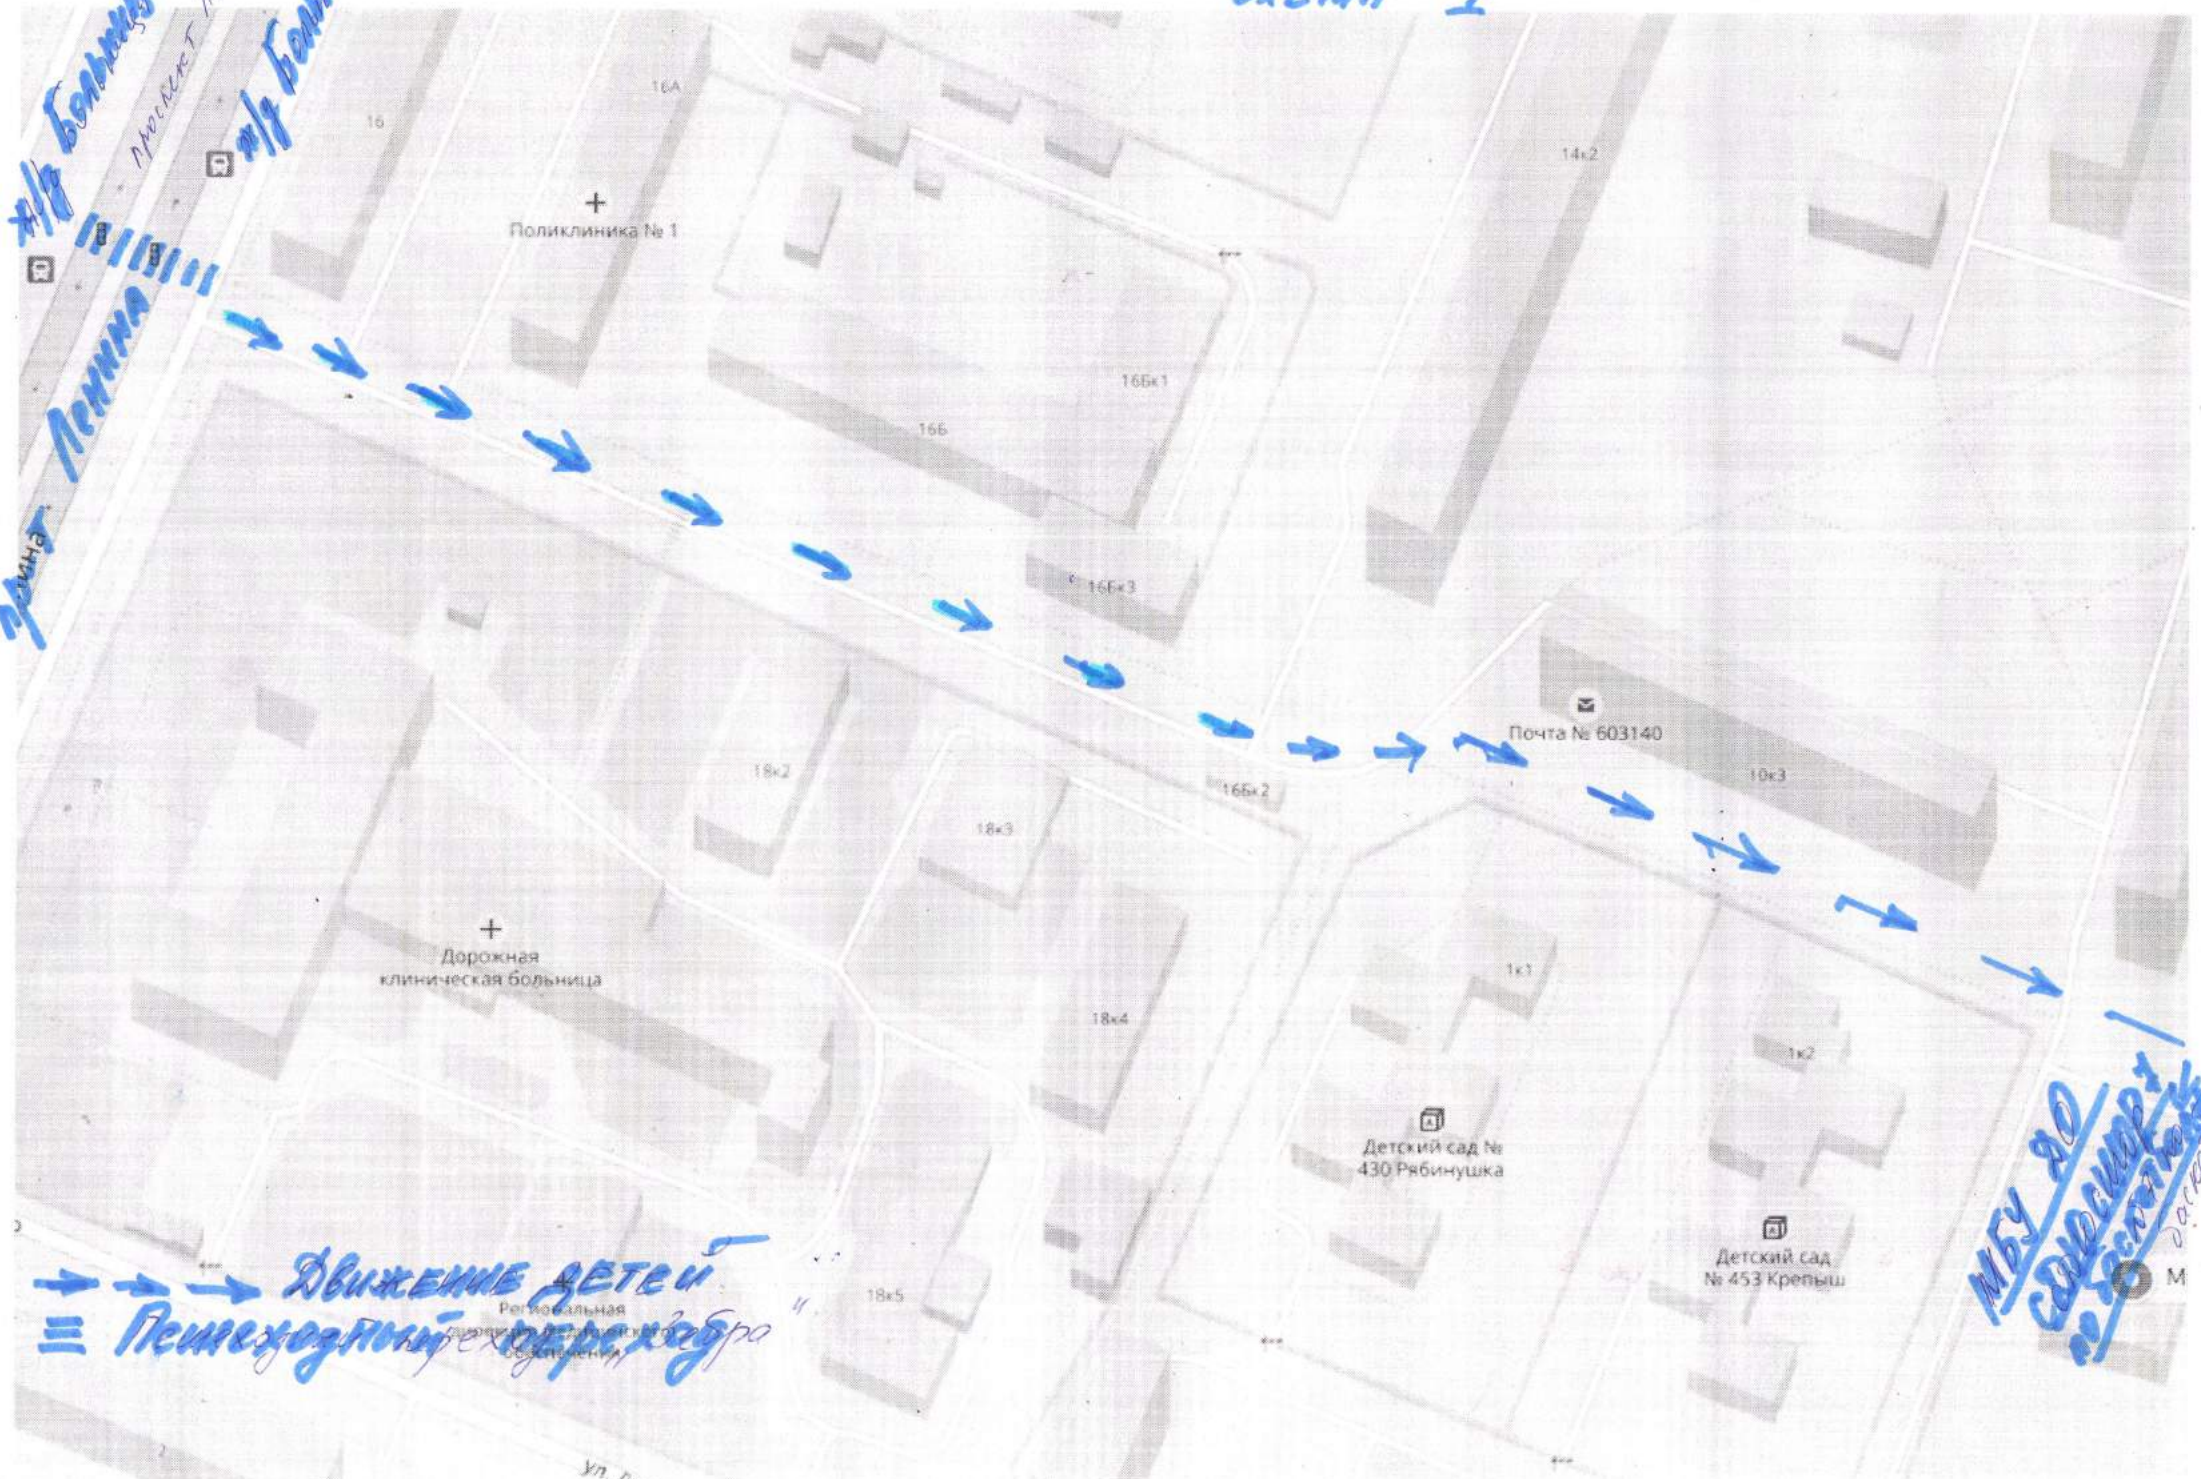

СХЕМА 1

ул. Баранца
ул. Ленина
Проект
Лешки

Движение детей
Пешеходный маршрут

МБУ ДО
Содержание
по адресу: ул. Дар...

Схема 2

Православная гимназия во имя Кирилла и Мефодия

Горбольница

Трамвайная ул.

Центр детского творчества (ЦДТ)

81 МБУ ДО СДЮСШОР № 7 по ба...
СДЮСШОР

11Б Дом продуктов

Марафет

11В Жемчукина

ЦДТ
11А

→ → → Движение детей
≡ Пешеходный переход

Схема 3

Движение детей по тротуару

МБУ ДО СДЮСШОР № 7 по ба...